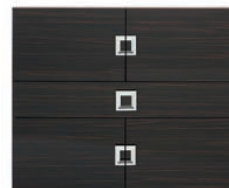

front colour: **gloss - zebrawood / teak / white**

szer./gt.(dt.)/wys. = width/depth(length)/height

32

QUADRO

2x

**Q 8**  
półka wisząca  
szer./gl./wys.  
1157/250/280

**Q 13**  
szafka wisząca  
szer./gl./wys.  
1157/300/934