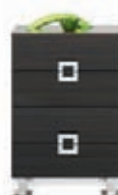

Q 3
komoda
szer./gt./wys.
577/400/848