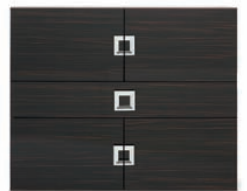

Q 13
szafka wisząca
szer./gt./wys.
1157/300/934