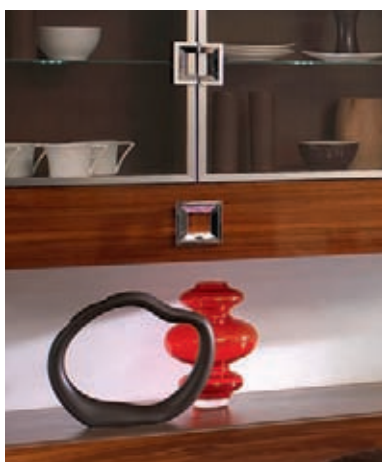

QUADRO

system: pokój dzienny / living room

meble do samodzielnego montażu / furniture for self-assembly

kolor korpusu: **noce barone** / body colour: **noce barone**

kolor frontu: **polysk - zebrawood / teak / biały**

front colour: **gloss - zebrawood / teak / white**

szer./gt.(dt.)/wys. = width/depth(length)/height

32

QUADRO

2x

3x