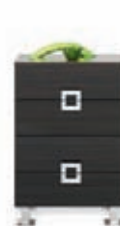

**Q 11**  
szafka wisząca  
szer./gt./wys.  
1157/300/562

**Q 14**  
ława  
szer./dt./wys.  
640/640/476

2x

**Q 1**  
RTV  
szer./gt./wys.  
1157/500/290

**Q 7**  
szafka  
szer./gt./wys.  
577/400/1592

**Q 3**  
komoda  
szer./gt./wys.  
577/400/848