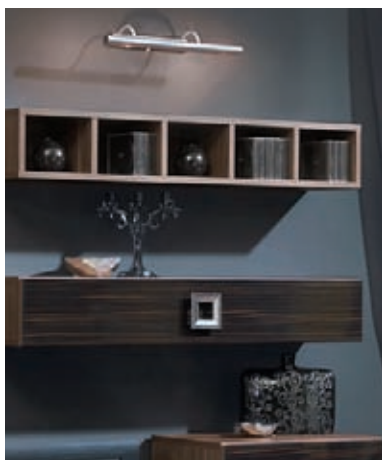

QUADRO

system: pokój dzienny / living room

meble do samodzielnego montażu / furniture for self-assembly

kolor korpusu: **noce barone** / body colour: **noce barone**

kolor frontu: **polysk - zebrawood** / **teak** / **biały**

front colour: **gloss - zebrawood** / **teak** / **white**

szer./gl.(dt.)/wys. = width/depth(length)/height

30

QUADRO

Q 15
ława
szer./dt./wys.
600/1200/476